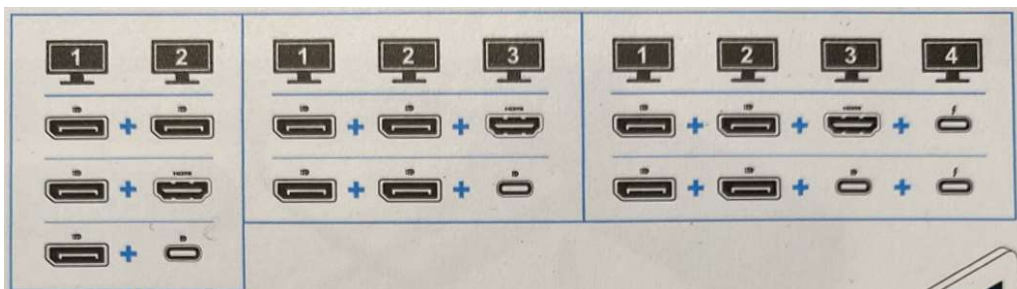

Bruk flere skjermer

Mange som har fått ny PC har gjerne problemer med å koble PC-en til eksisterende kontorutrustning, typisk skjermer en har fra før. Vi tilbyr nå en dock som, i de fleste tilfeller, vil løse dette. Husk at antall operative skjermer også styres av PC-en din og kapasiteten på denne.